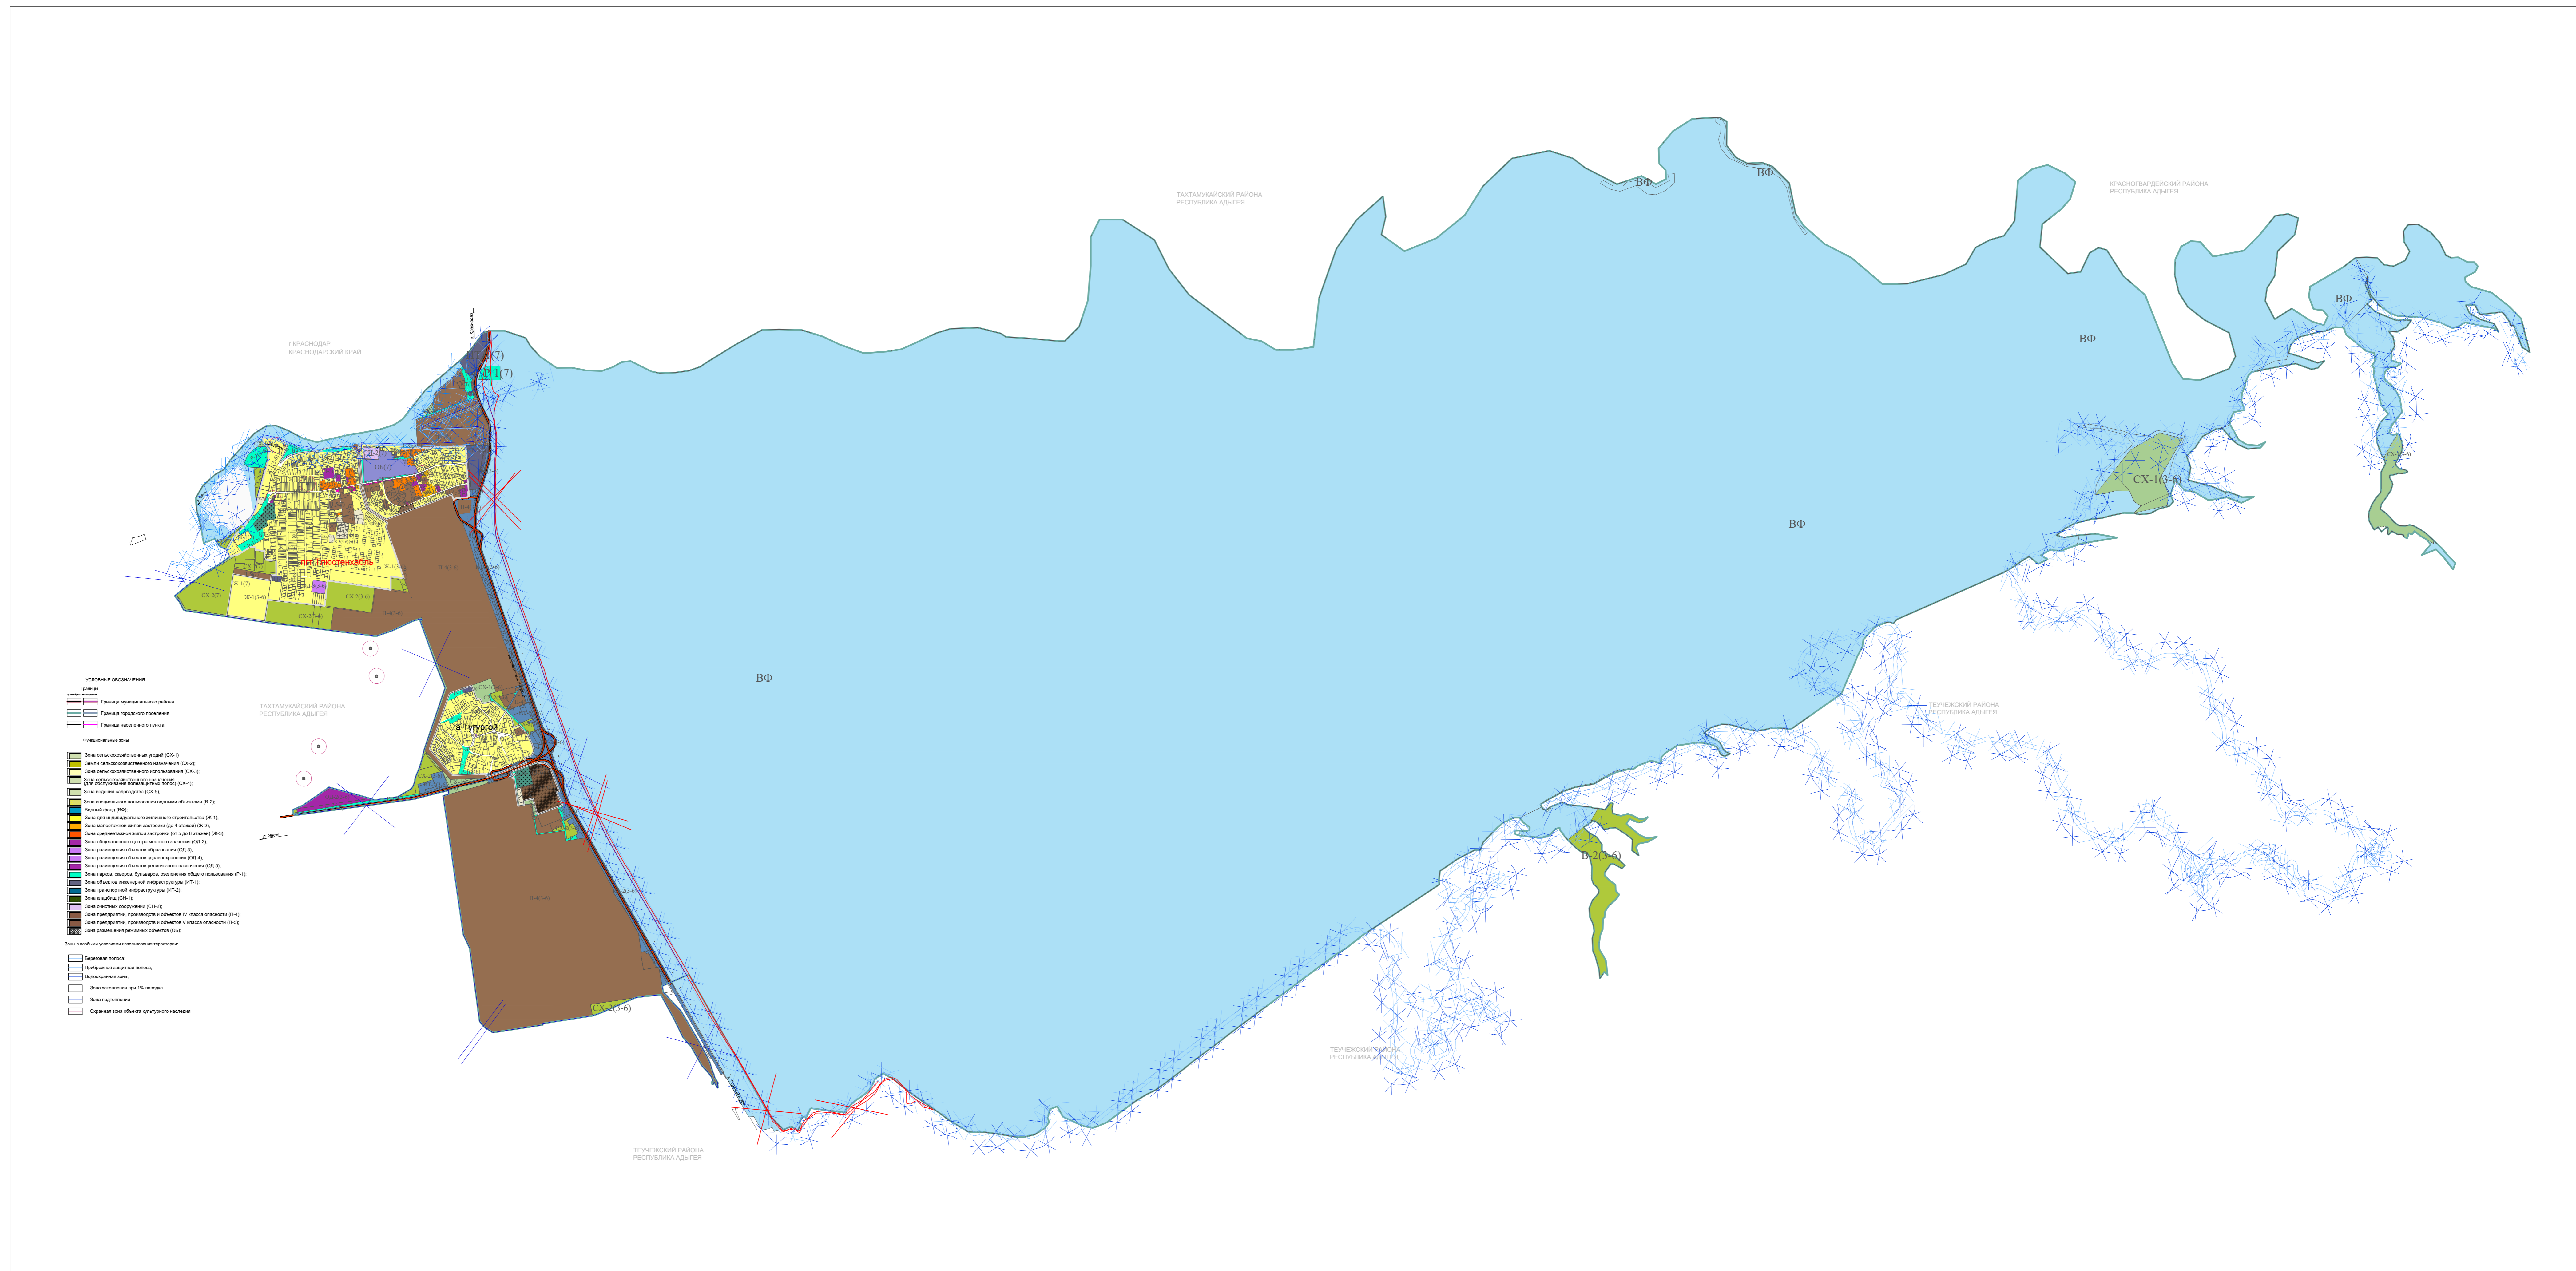

ПРАВИЛА ЗЕМЛЕПОЛЬЗОВАНИЯ И ЗАСТРОЙКИ
 Глюстенабльского городского поселения Теучежский района Республики Адыгея
 Карта функциональных зон поселения или городского округа

		Заказчик: Администрация МО "Глюстенабльское городское поселение" Теучежский района Республики Адыгея		
Директор	Валганова	Проект землепользования и застройки МО "Глюстенабльское городское поселение" Теучежский района Республики Адыгея	Стадия	Лист
Исполнители	Валганова	Карта функциональных зон поселения или городского округа	ПЗ	1
		М 1:30	ИП Бокланов	