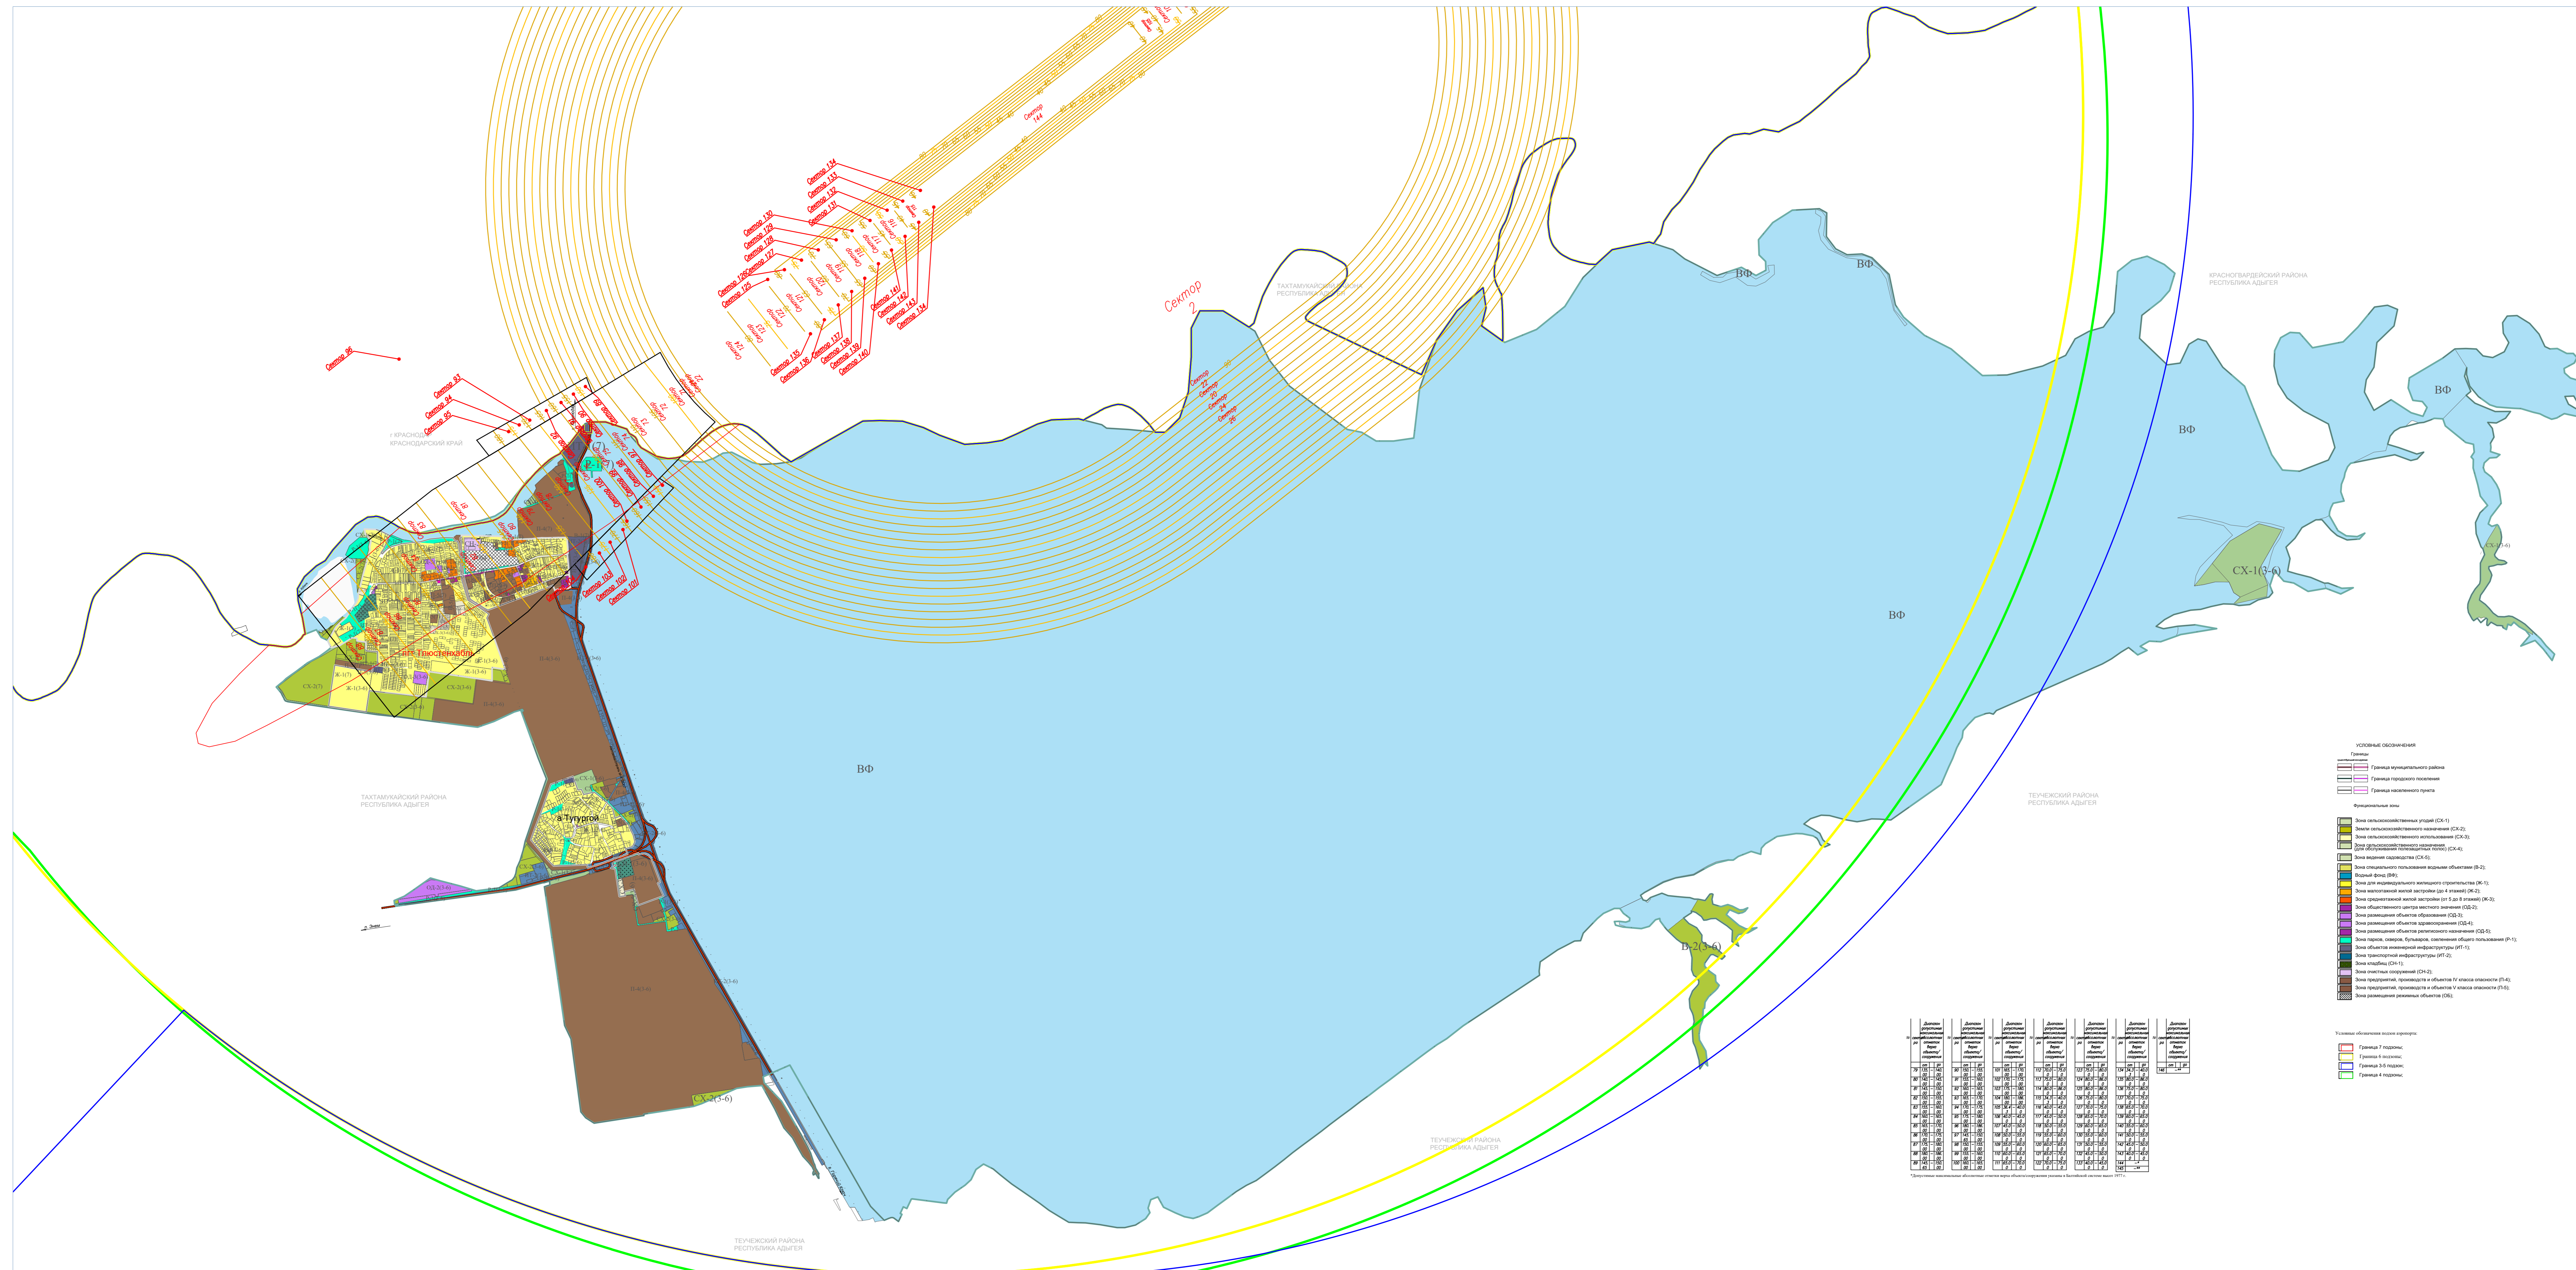

**ПРАВИЛА ЗЕМЛЕПОЛЬЗОВАНИЯ И ЗАСТРОЙКИ**  
 Тлюстенхабльского городского поселения Теучежский района Республики Адыгея  
 Карта функциональных зон поселения или городского округа  
 Зона подлета

Данные	Данные	Данные	Данные	Данные	Данные	Данные	Данные	Данные	Данные	Данные
№	№	№	№	№	№	№	№	№	№	№
1	2	3	4	5	6	7	8	9	10	11
12	13	14	15	16	17	18	19	20	21	22
23	24	25	26	27	28	29	30	31	32	33
34	35	36	37	38	39	40	41	42	43	44
45	46	47	48	49	50	51	52	53	54	55
56	57	58	59	60	61	62	63	64	65	66
67	68	69	70	71	72	73	74	75	76	77
78	79	80	81	82	83	84	85	86	87	88
89	90	91	92	93	94	95	96	97	98	99
100	101	102	103	104	105	106	107	108	109	110